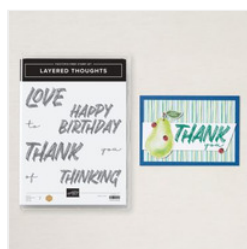

Supply List

Place Order
brrenwick@charter.net

[Stripes & Dots
Cling Stamp Set -
165334](#)

Price: \$25.00

[Layered Thoughts
Photopolymer
Stamp Set
\(English\) - 165346](#)

Price: \$20.00

[Turtle-Y Awesome
Bundle \(English\) -
165229](#)

Price: \$43.00

[Strawberry Slush
Classic Stampin'
Pad - 165286](#)

Price: \$11.00

[Coastal Cabana
Classic Stampin'
Pad - 147097](#)

Price: \$11.00

[Granny Apple
Green Classic
Stampin' Pad -
147095](#)

Price: \$11.00