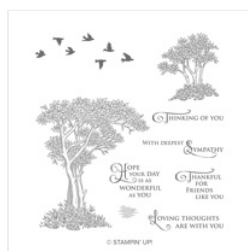

# Supply List

Sharon Swafford

256-338-0905

[anmeron@charter.net](mailto:anmeron@charter.net)

<http://meemeescreations.blogspot.com>

[Golden Afternoon Cling Stamp Set - 148772](#)

Price: \$21.00

[Whisper White 8-1/2" X 11" Thick Cardstock - 140272](#)