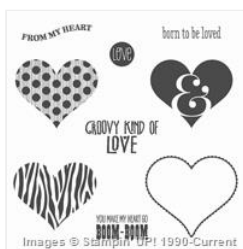

# Supply List

Place Order  
[inkedx2@gmail.com](mailto:inkedx2@gmail.com)

[Hello Life  
Photopolymer  
Stamp Set -  
137136](#)

Price: \$25.00

[Groovy Love  
Wood-Mount  
Stamp Set -  
134243](#)

Price: \$25.00

[Groovy Love  
Clear-Mount  
Stamp Set -  
134246](#)

Price: \$18.00

[Real Red 8-1/2" X  
11" Cardstock -  
102482](#)

Price: \$14.00

[Whisper White 8-  
1/2" X 11"  
Cardstock -  
100730](#)

Price: \$9.75