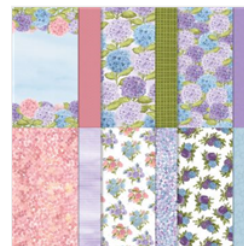

Price: \$8.75

[Real Red Classic Stampin' Pad - 147084](#)

Price: \$7.50

[Daffodil Delight Classic Stampin' Pad - 147094](#)

Price: \$7.50

[Old Olive Classic Stampin' Pad - 147090](#)

Price: \$7.50

[Hydrangea Hill Designer Series Paper - 154570](#)