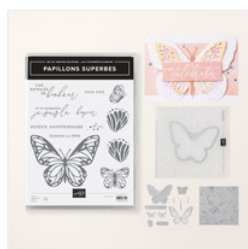

Supply List

Elodie Tanchaud
0611832438
elostamp@hotmail.com
www.elostamp.com

[Lot Papillons
Superbes
\(Français\) -
164616](#)

Price: 72,75 €

[Papier De La Série
Design 6" X 6"
\(15.2 X 15.2 Cm\)
Beau Bokeh -
164607](#)

Price: 15,25 €

[Papier De La Série
Design 12" X 12"
\(30.5 X 30.5 Cm\)
Illusions Fleuries -
164944](#)

Price: 15,25 €

[Papier Spécialité
12" X 12" \(30.5 X
30.5 Cm\) Argent Et
Or Métallisés
Brossés - 164861](#)