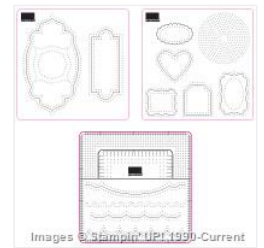

Price: \$11.95

[Large Numbers](#)  
[Framelits Dies](#) -  
140622

Price: \$41.00

[Rose Garden](#)  
[Thinlits Dies](#) -  
140619

Price: \$41.00

[Essentials Paper-](#)  
[Piercing Pack](#) -  
126187

Price: \$10.95

[Pretty Print](#)  
[Textured](#)  
[Impressions](#)  
[Embossing Folder](#)  
- 132175

Price: \$9.95

[Pearl Basic Jewels](#)  
- 119247

Price: \$6.75

[Big Shot](#) - 113439

Price: \$136.00

[Magnetic Platform](#)  
- 130658