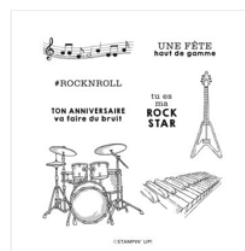

[Papier De La Série Design 12" X 12" \(30.5 X 30.5 Cm\) Balade Champêtre - 160375](#)

Price: 14,75 €

[Set De Tampons En Résine Cadeau Du Jardin \(Français\) - 160818](#)

Price: 0,00 €

[Set De Tampons Amovibles Rythme Fou \(Français\) - 160364](#)