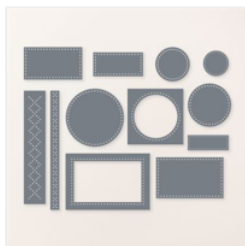

Price: \$8.00

[Mini Glue Dots - 103683](#)

Price: \$8.00

[Stampin' Dimensionals - 104430](#)

Price: \$5.00

[Everyday Details Dies - 162864](#)

Price: \$34.00

[Stampin' Cut & Emboss Machine - 149653](#)