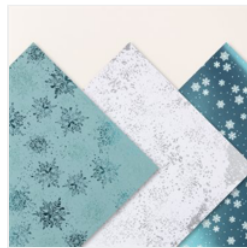

Supply List

Tammy Fite
505.440.4936

stampwithtammy@gmail.com
<http://tammyfite.stampinup.net>

[Sparkling Snowflakes Photopolymer Stamp Set \(English\) - 162158](#)

Price: \$20.00

[Snowflake Magic 12" X 12" \(30.5 X 30.5 Cm\) Specialty Designer Series Paper - 162147](#)

Price: \$10.00

[Lost Lagoon Classic Stampin' Pad - 161678](#)

Price: \$11.00

[Pool Party Classic Stampin' Pad - 147107](#)

Price: \$11.00

[Lost Lagoon 8-1/2" X 11" Cardstock - 133679](#)

Price: \$14.00

[Basic White 8-1/2" X 11" Cardstock - 159276](#)