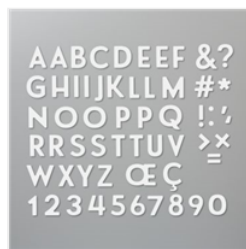

# 2022 1 new years card

## Supply List

Susan LaPanne  
[stampin2die4@gmail.com](mailto:stampin2die4@gmail.com)  
[www.stampin2die4.com](http://www.stampin2die4.com)

[Wild Roses Cling Stamp Set - 154363](#)

Price: \$17.00

[Playful Alphabet Dies - 152706](#)