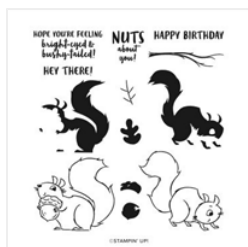

Price: 16,00 €

[Stempelset Klarsicht Nuts About Squirrels - 156475](#)

Price: 21,00 €

[3-D-Prägeform Holzstruktur - 156406](#)

Price: 13,50 €

[Stanzformen Lagenweise Kreise - 151770](#)

Price: 43,00 €

[Stanz- Und Prägemaschine - 149653](#)