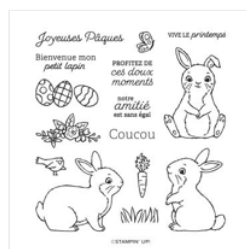

[Set De Tampons
En Résine Lapin
De Pâques
(Français) -
160603](#)

Price: 23,00 €