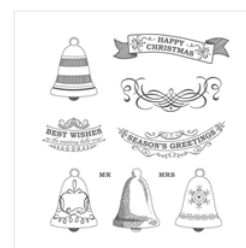

[Seasonal Bells](#)
[Wood-Mount](#)
[Stamp Set -](#)
[142104](#)

Price: $27.00