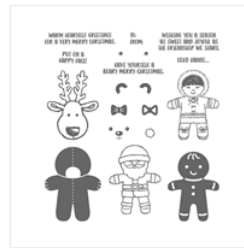

[Cookie Cutter](#)
[Christmas](#)
[Photopolymer](#)
[Stamp Set -](#)
[142043](#)

Price: $21.00