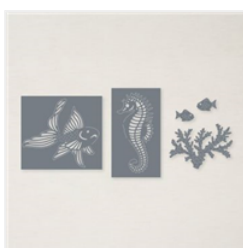

Price: € 17,00

[3-D-Prägeform  
Muschelreigen -  
154309](#)

Price: € 11,00

[3-D-Prägeform  
Baumrinde -  
155431](#)

Price: € 12,00

[Stanzformen  
Meeresbewohner -  
155684](#)

Price: € 35,00

[Klassisches  
Stempelkissen In  
Aquamarin -  
147107](#)