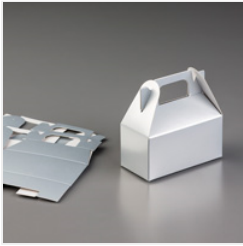

Supply List

Kim Quade
4026177955

kimgskards@gmail.com
www.kimplayswithpaper.com

[Silver Mini Gable Boxes - 145568](#)

Price: \$8.00

[Sweet Soirée Specialty Designer Series Paper - 145564](#)

Price: \$13.00

[Berry Burst 3/8" \(1 Cm\) Metallic-Edge Ribbon - 145489](#)

Price: \$7.00

[Silver Baker'S Twine - 145569](#)

Price: \$4.00

[Whisper White 8-1/2" X 11" Cardstock - 100730](#)

Price: \$9.75

[Berry Burst Classic Stampin' Pad - 144083](#)

Price: \$6.50

[Old Olive Classic Stampin' Pad - 126953](#)