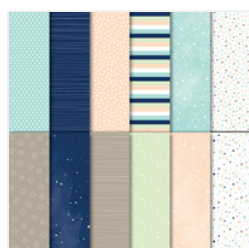

[Ruban En Tulle À
Pois 5/8" \(1,6 Cm\)
Murmure Blanc -
146912](#)

Price: 9,00 €

[1" \(2.5 Cm\) Circle
Punch - 119868](#)

Price: 16,00 €

[Whisper White 5/8"
\(1.6 Cm\) Flax
Ribbon - 148764](#)

Price: 8,50 €

[Gingham Gala 6"
X 6" \(15.2 X 15.2
Cm\) Designer
Series Paper -
148554](#)

Price: 13,25 €

[Twinkle Twinkle
Designer Series
Paper - 146284](#)

Price: 13,25 €

[Stampin'
Dimensionals -
104430](#)

Price: 6,25 €