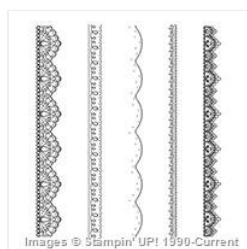

Supply List

Claudia Perry
706-587-4824

astampingteddy@gmail.com
<http://stampingincolumbusga.blogspot.com/>

[Make A Medallion \(Photopolymer\) - 143274](#)

Price: \$0.00

[Delicate Details Photopolymer Stamp Set - 143314](#)