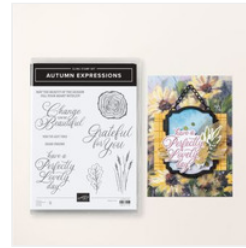

Sweet Days of Autumn fall card Supply List

Susie Wood
(641) 660-2537

ds52wood@gmail.com

www.susiewood.stampinup.net

[Stampin' Cut & Emboss Machine - 149653](#)

Price: \$140.00

[Autumn Expressions Bundle \(English\) - 164056](#)

Price: \$51.25

[Autumn Expressions Dies - 164055](#)

Price: \$32.00

[Autumn Expressions Cling Stamp Set \(English\) - 164174](#)

Price: \$25.00

[Leaf Fall 3D Embossing Folder - 159847](#)

Price: \$11.00

[Specialty Plate - 154711](#)