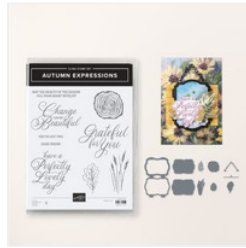

Sweet Days of Autumn fall card Supply List

Susie Wood
(641) 660-2537

ds52wood@gmail.com

www.susiewood.stampinup.net

[Stampin' Cut & Emboss Machine - 149653](#)

Price: \$140.00

[Autumn Expressions Bundle \(English\) - 164056](#)

Price: \$51.25

[Autumn Expressions Dies - 164055](#)

Price: \$32.00

[Autumn Expressions Cling Stamp Set \(English\) - 164174](#)

Price: \$25.00

[Leaf Fall 3D Embossing Folder - 159847](#)

Price: \$11.00

[Specialty Plate - 154711](#)