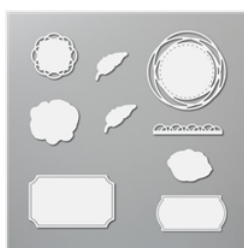

[Abstract Beauty 4"
X 6" \(10.2 X 15.2
Cm\) Specialty
Designer Series
Paper - 158039](#)

Price: \$15.00

[Magenta Madness
8-1/2" X 11"
Cardstock -
153080](#)

Price: \$8.75

[Basic White 8-1/2"
X 11" Cardstock -
159276](#)

Price: \$13.00

[Magenta Madness
Classic Stampin'
Pad - 153117](#)

Price: \$7.50

[Star-Crossed
Embossing Folder
- 156567](#)

Price: \$7.50

[Painted Labels
Dies - 151605](#)

Price: \$35.00

[Foam Adhesive
Sheets - 152815](#)