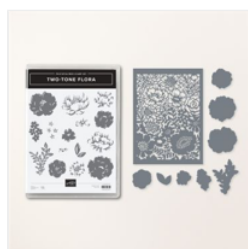

Supply List

laurence Pasquier

0645546869

createlier91@sfr.fr

<https://www.bibichelolotte91.com/>

[Lot Two-Tone
Flora \(Anglais\) -
160414](#)

Price: 68,25 €

[Papier De La Série
Design 6" X 6"
\(15.2 X 15.2 Cm\)
Flore Fantaisiste -
160413](#)

Price: 14,75 €

[Set De Tampons
Amovibles
Etiquettes
Joyeuses
\(Français\) -
160688](#)

Price: 30,00 €

[Tampon Encreur
Classic Épinette
Enivrante - 155576](#)

Price: 9,75 €

[Tampon Encreur
Classic Soyeuse
Succulente -
155778](#)