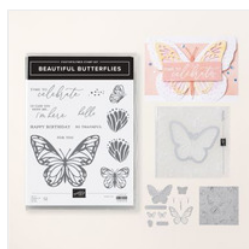

Price: \$14.00

[Basic White 8-1/2" X 11" Cardstock - 166780](#)

Price: \$14.00

[Tuxedo Black Memento Ink Pad - 132708](#)

Price: \$8.00

[Peach Pie Stampin' Blends Combo Pack - 163827](#)

Price: \$11.00

[Lost Lagoon Stampin' Blends Combo Pack - 161680](#)

Price: \$12.00

[Meant To Bee Dies - 166582](#)

Price: \$35.00

[Damask Designs Embossing Folder - 165214](#)

Price: \$9.50

[Beautiful Butterflies Bundle \(English\) - 164615](#)

Price: \$59.25

[Basic Beige 3/8" \(1 Cm\) Classic Ribbon - 165216](#)

Price: \$9.50

[Pressed Flower Motifs - 165215](#)

Price: \$9.00