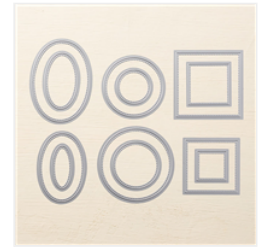

[Whisper White A4
Cardstock -
106549](#)
Price: £9.00

[Stitched Shapes
Dies - 145372](#)
Price: £28.00

[1-3/8" \(3.5 Cm\)
Scallop Circle
Punch - 146139](#)
Price: £15.00

[Mini Glue Dots -
103683](#)
Price: £7.50