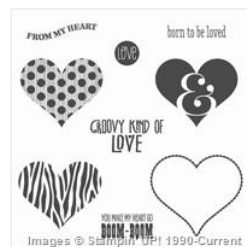

[Whisper White A4 Cardstock - 106549](#)

Price: \$17.00

[Blushing Bride Classic Stampin' Pad - 131172](#)

Price: \$11.50

[Rose Red Classic Stampin' Pad - 126954](#)

Price: \$11.50

[Groovy Love Clear-Mount Stamp Set - 134246](#)