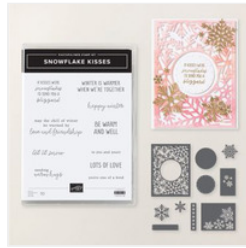

# Corner Fold Pop Up Snowflake card

## Supply List

Susie Wood  
(641) 660-2537

[ds52wood@gmail.com](mailto:ds52wood@gmail.com)

[www.susiewood.stampinup.net](http://www.susiewood.stampinup.net)

[Stampin' Cut & Emboss Machine - 149653](#)

Price: \$140.00

[Snowflake Kisses Bundle \(English\) - 166023](#)

Price: \$50.25

[Snowflake Kisses Dies - 166022](#)

Price: \$38.00

[Snowflake Kisses Photopolymer Stamp Set \(English\) - 166018](#)

Price: \$18.00

[Elegant Pine Snowflakes 12" X 12" \(30.5 X 30.5 Cm\) Designer Series Paper - 166066](#)