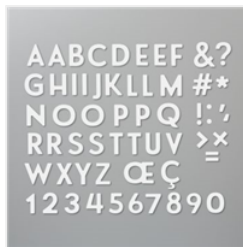

Price: \$21.00

[Art Gallery Bundle  
- 156227](#)

Price: \$50.25

[Stitched So  
Sweetly Dies -  
151690](#)

Price: \$32.00

[Playful Alphabet  
Dies - 152706](#)

Price: \$34.00

[Bermuda Bay  
Stampin' Blends  
Combo Pack -  
154878](#)