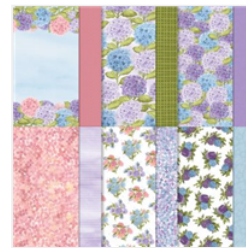

[Klitzekleine Grüße](#)  
[Clear-Mount](#)  
[Stamp Set](#)  
[\(German\)Klitzekleine](#)  
[Grüße - 147955](#)  
Price: 44,00 €

[Stanzformen](#)  
[Stickmuster -](#)  
[152323](#)  
Price: 36,00 €

[Designerpapier 12"](#)  
[X 12" \(30.5 X 30.5](#)  
[Cm\)](#)  
[Hortensienpark -](#)  
[154570](#)  
Price: 14,00 €