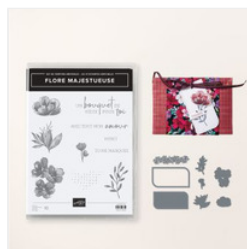

# Supply List

Elodie Tanchaud  
0611832438  
[elostamp@hotmail.com](mailto:elostamp@hotmail.com)  
[www.elostamp.com](http://www.elostamp.com)

[Papier De La Série Design 12" X 12" \(30,5 X 30,5 Cm\) Hiver Royal - 164156](#)

Price: 15,25 €

[Lot Flore Majestueuse \(Français\) - 164035](#)

Price: 57,50 €

[Papier Cartonné A4 Lagon Lointain - 133686](#)

Price: 17,00 €

[Papier Cartonné A4 Blanc Simple - 159228](#)

Price: 16,00 €

[Tampon Encreur Classic Explosion De Baies - 147143](#)