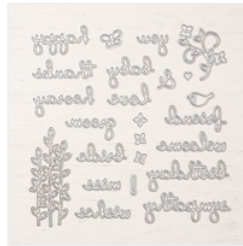

Price: \$35.00

[Pinewood Planks 3D Embossing Folder - 152320](#)

Price: \$10.00

[Well Written Dies - 148534](#)

Price: \$40.00

[Well Said Cling Stamp Set \(En\) - 148796](#)

Price: \$45.00

[Stitched Be Mine Dies - 148527](#)