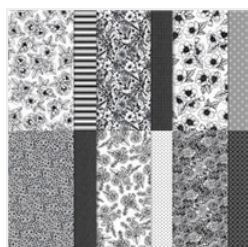

Supply List

Kim Vogel
989-506-1410

kim@kimsbasementbunch.com
www.kim_vogel.stampinup.net

[Basic Black 8-1/2\" data-bbox="72 234 221 287"/>](#)

Price: \$14.00

[Sahara Sand 8-1/2\" data-bbox="258 234 389 306"/>](#)

Price: \$9.25

[Love You Always Specialty Designer Series Paper - 154280](#)

Price: \$15.00

[Love You Always Foil Sheets - 154286](#)

Price: \$10.00

[Heart Charms - 154282](#)

Price: \$7.50

[True Love Designer Series Paper - 154281](#)

Price: \$11.50

[Rococo Rose Classic Stampin' Pad - 150080](#)

Price: \$7.50

[Tuxedo Black Memento Ink Pad - 132708](#)

Price: \$8.00

[Stampin' Dimensionals - 104430](#)

Price: \$5.00

[Stampin' Seal - 152813](#)