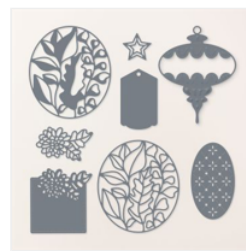

[Papier De La Série Design Spécialité 12" X 12" \(30.5 X 30.5 Cm\) Tartan Métallisé - 162332](#)

Price: 12,25 €

[Papier À Paillettes Autocollant 12" X 12" \(30.5 X 30.5 Cm\) Argent Et Or - 162288](#)

Price: 8,50 €