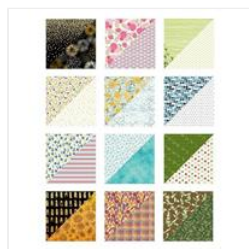

# Supply List

Deb Valder  
[stampladee@aol.com](mailto:stampladee@aol.com)  
[www.stampladee.com](http://www.stampladee.com)

[Romantic Journey Prints - PP-0045](#)

Price: \$16.95

[Through the Years - PP-0050](#)

Price: \$16.95

[Black Licorice Paper 8.5 x 11 Cardstock - CS-0003](#)

Price: \$6.95

[Watermelon Fusion 8.5 x 11 Cardstock - CS-0039](#)

Price: \$6.95

[Denim Days 8.5 x 11 Cardstock - CS-0082](#)

Price: \$6.95