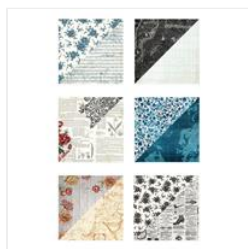

# Supply List

Deb Valder  
[stampladee@aol.com](mailto:stampladee@aol.com)  
[www.stampladee.com](http://www.stampladee.com)

[Romantic Journey Prints - PP-0045](#)

Price: \$16.95

[Through the Years - PP-0050](#)

Price: \$16.95

[Black Licorice Paper 8.5 x 11 Cardstock - CS-0003](#)

Price: \$6.95

[Watermelon Fusion 8.5 x 11 Cardstock - CS-0039](#)

Price: \$6.95

[Denim Days 8.5 x 11 Cardstock - CS-0082](#)

Price: \$6.95