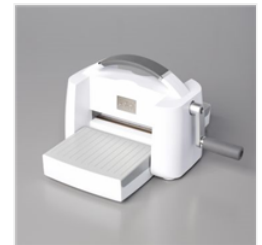

Price: \$24.00

[Early Espresso Classic Stampin' Pad - 147114](#)

Price: \$11.00

[Mossy Meadow 8-1/2" X 11" Cardstock - 133676](#)

Price: \$14.00

[Early Espresso 8-1/2" X 11" Cardstock - 119686](#)

Price: \$14.00

[Basic White 8-1/2" X 11" Cardstock - 159276](#)

Price: \$13.00

[Fern 3D Embossing Folder - 158804](#)

Price: \$10.00

[Merry Tags & More Dies - 165639](#)

Price: \$12.00

[Paper Trimmer - 152392](#)

Price: \$28.00

[Stampin' Cut & Emboss Machine - 149653](#)

Price: \$140.00

[Stampin' Seal - 152813](#)

Price: \$9.00

[Stampin' Dimensionals - 104430](#)

Price: \$5.00