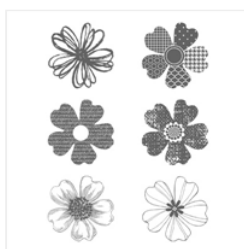

[Flower Shop](#)
[Wood-Mount](#)
[Stamp Set -](#)
[130939](#)

Price: $24.00