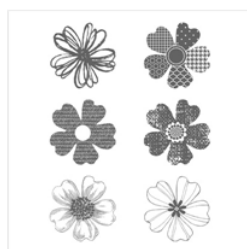

[Flower Shop](#)
[Clear-Mount](#)
[Stamp Set -](#)
[130942](#)

Price: $18.00