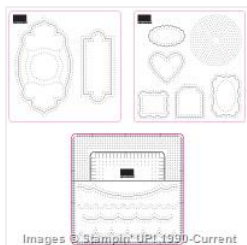

[Essentials Paper-Piercing Pack - 126187](#)

Price: $7.95