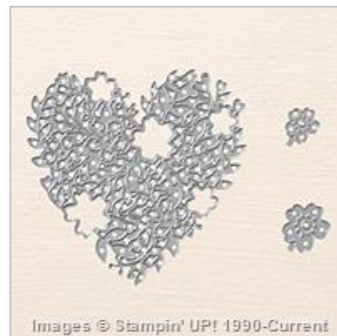

[In This World Clear-Mount Stamp Set](#)

142652  
\$35.00

[Stitched Shapes Framelits Dies](#)

145372  
\$50.00

[Lots Of Labels Framelits Dies](#)

138281  
\$45.00

[Bloomin' Heart Thinlits Dies](#)

140621  
\$41.00

[Night Of Navy Classic Stampin' Pad](#)

126970  
\$11.50

[Eastern Gold Vinyl Stickers](#)

144150  
\$12.25