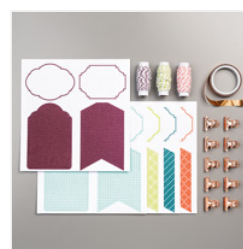

Price: \$6.00

[Pressed Petals
Specialty Washi
Tape - 149585](#)

Price: \$7.50

[Night Of
Navy/Sahara Sand
Baker's Twine -
149483](#)

Price: \$4.00

[Tags & More
Accessory Kit -
149652](#)

Price: \$9.00

[Darling Label
Punch Box -
146855](#)