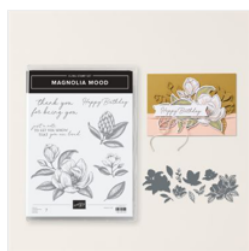

Supply List

Place Order
wrblok@bigpond.com

[Magnolia Mood Bundle \(English\) - 163507](#)

Price: \$96.25

[Country Woods 12" X 12" \(30.5 X 30.5 Cm\) Designer Series Paper - 163393](#)

Price: \$21.75

[Basic Black A4 Cardstock - 121688](#)

Price: \$25.00

[Crumb Cake A4 Cardstock - 121685](#)

Price: \$25.00

[Basic White A4 Thick Cardstock - 159230](#)

Price: \$30.00

[Basic Black Stampin' Write Marker - 162481](#)

Price: \$6.25

[VersaMark Pad - 102283](#)