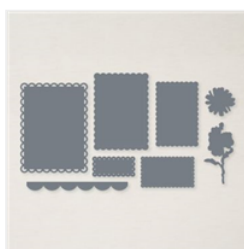

Price: \$39.00

[Scalloped Contours Dies - 155560](#)

Price: \$35.00

[Mini Stampin' Cut & Emboss Machine - 150673](#)

Price: \$69.00

[Cloud Punch - 157749](#)

Price: \$22.00

[2022-2024 In Color 6" X 6" \(15.2 X 15.2 Cm\) Glimmer Paper - 159246](#)