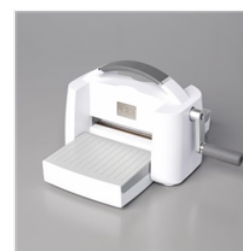

Price: \$6.50

[Window Sheets -
142314](#)

Price: \$5.00

[Foam Adhesive
Strips - 141825](#)

Price: \$9.00

[Stampin' Cut &
Emboss Machine -
149653](#)

Price: \$140.00

[Multipurpose
Liquid Glue -
110755](#)

Price: \$6.50

[Stampin'
Dimensionals -
104430](#)

Price: \$5.00

[Paper Snips
Scissors - 103579](#)

Price: \$12.00

[Paper Trimmer -
152392](#)

Price: \$28.00

[Take Your Pick -
144107](#)