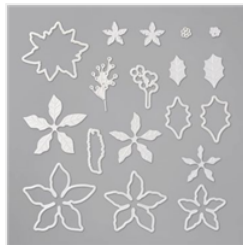

Price: \$7.50

[Whisper White 8-1/2" X 11" Cardstock - 100730](#)

Price: \$9.75

[Rhinestone Basic Jewels - 144220](#)

Price: \$7.00

[Poinsettia Dies - 153522](#)

Price: \$36.00

[Lovely Labels Pick A Punch - 152883](#)