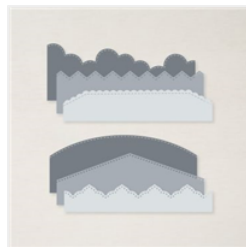

[Basic Borders Dies - 155558](#)

Price: $29.00