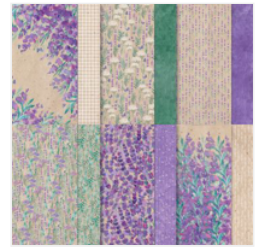

[Perennial Postage Bundle \(English\) - 162608](#)  
 Price: \$51.25

[Perennial Postage Cling Stamp Set \(English\) - 162598](#)  
 Price: \$24.00

[Perennial Postage Dies - 162607](#)  
 Price: \$33.00

[Perennial Lavender 12" X 12" \(30.5 X 30.5 Cm\) Designer Series Paper - 162593](#)  
 Price: \$12.50