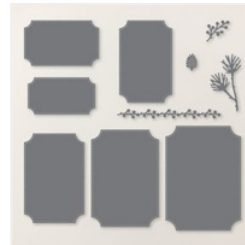

Price: \$14.00

[Petal Pink 8-1/2" X
11" Cardstock -
146985](#)

Price: \$14.00

[Basic White 8-1/2"
X 11" Cardstock -
166780](#)

Price: \$14.00

[Tuxedo Black
Memento Ink Pad -
132708](#)

Price: \$8.00

[Poppy Parade
Stampin' Blends
Combo Pack -
154958](#)

Price: \$12.00

[Old Olive Stampin'
Blends Combo
Pack - 154892](#)

Price: \$12.00

[Pearlized Faceted
Circles - 166978](#)

Price: \$8.00

[Branching Out
Dies - 165775](#)

Price: \$29.00