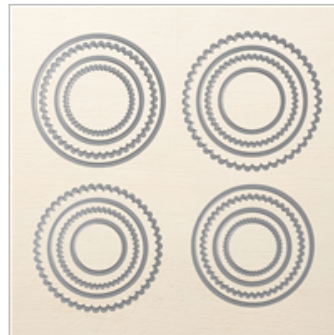

[Layering Circle Framelits Dies](#)

141705

£33.00