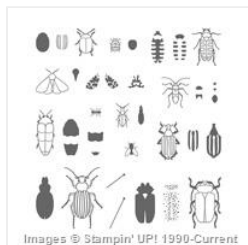

Price: \$14.00

[A Little Foxy Designer Series Paper Stack](#)

Price: \$10.00

[Whisper White 8-1/2\" data-bbox="604 234 747 306"/>](#)

Price: \$9.75

[Sweetheart Punch - 133786](#)

Price: \$16.00

[Beetles & Bugs Photopolymer Stamp Set - 142980](#)