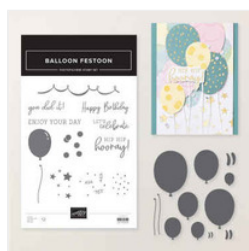

# Supply List

Michelle Loncar  
[stamp lady@kc.rr.com](mailto:stamp lady@kc.rr.com)  
[MichelleLoncar.stampinup.net](http://MichelleLoncar.stampinup.net)

[Balloon Festoon Bundle \(English\) - 167606](#)

Price: \$50.25

[Everyday Essentials Mix & Match 12" X 12" \(30.5 X 30.5 Cm\) Designer Series Paper - 167702](#)

Price: \$13.00

[Stylish Shapes Dies - 159183](#)

Price: \$30.00

[Golden Glow 8-1/2" X 11" Cardstock - 167685](#)