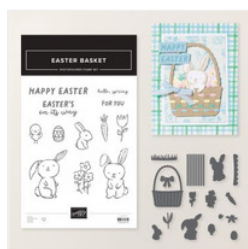

SCCS#24 - Easter Basket

Supply List

Marisa Alvarez

847 922-6795 call/text

marisa@kitchentablestamper.com

marisaalvarez.stampinup.net

[Easter Basket Bundle \(English\) - 166947](#)

Price: \$49.50

[Easter Basket Photopolymer Stamp Set \(English\) - 166940](#)

Price: \$19.00

[Easter Basket Dies - 166946](#)

Price: \$36.00

[More Than Autumn Photopolymer Stamp Set \(English\) - 164228](#)

Price: \$25.00