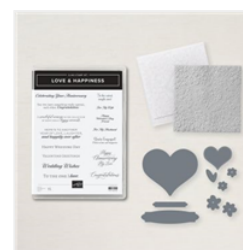

[Love & Happiness Bundle (English) - 157642](#)

Price: $45.75