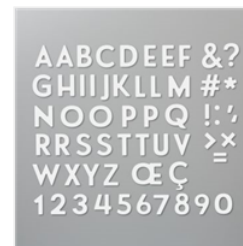

Price: 14,75 €

[Duo De Marqueurs  
Stampin' Blends  
Doux Suède -  
154906](#)

Price: 11,00 €

[Fil De Lin - 104199](#)

Price: 7,50 €

[Machine De  
Découpe Et De  
Gaufrage - 149653](#)

Price: 170,00 €

[Poinçons Alphabet  
À Loisir - 152706](#)