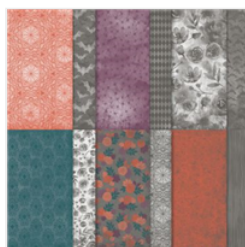

# Supply List

le touzic sophie  
0647241439  
[sophie.letouzic@live.fr](mailto:sophie.letouzic@live.fr)  
[sophenscrap.com](http://sophenscrap.com)

[Coupe-Papier -  
152392](#)

Price: 34,00 €

[Papier De La Série  
Design Magie  
Dans La Nuit -  
153517](#)