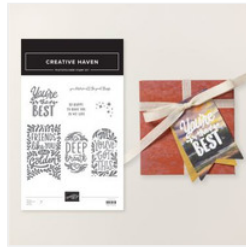

Creative Haven Tote Supply List

Marisa Alvarez
847 922-6795 call/text
marisa@kitchentablestamper.com
marisaalvarez.stampinup.net

[Creative Haven Bundle \(English\) - 167209](#)

Price: \$44.00

[Creative Haven Photopolymer Stamp Set \(English\) - 167202](#)

Price: \$20.00

[Creative Haven Dies - 167208](#)

Price: \$29.00

[Branching Out Dies - 165775](#)

Price: \$29.00

[Delightful Wishes Dies \(English\) - 164707](#)

Price: \$35.00

[Hole Punch Assortment - 165409](#)